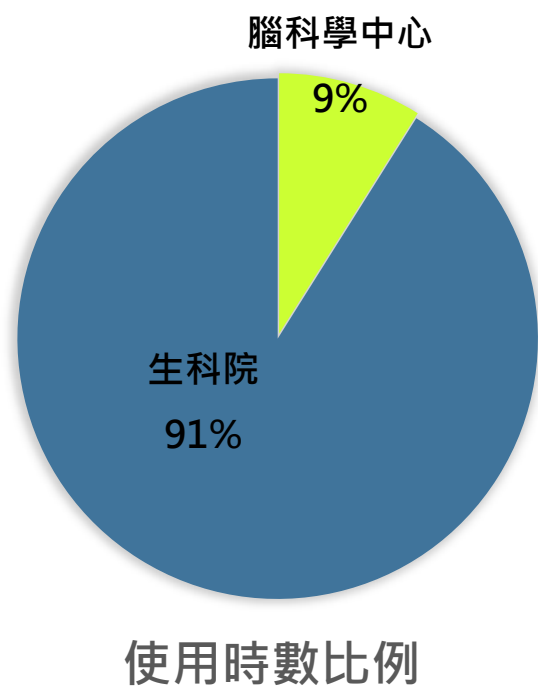

# 圖資大樓512會議室使用統計 (2021年4月份)

使用時數比例

院外單位	單位	使用時數	使用比例
	生藥所-黃奇英Lab	43.5	97%
	蛋白體中心-廖辰中	1.5	3%
	小計	45	100%

行政單位	單位	使用時數	使用比例
	資通中心	9	100%
	小計	9	100%

院內單位—生科院	單位	使用時數	使用比例
	生科院	10	83%
	神研所	2	17%
	小計	12	100%

# 圖資大樓630會議室使用統計 (2021年4月份)

院外單位	單位	使用時數	使用比例
	腦科學中心-翁雨蕙	8	100%
	小計	8	100%

院內單位 — 生科院	單位	使用時數	使用比例
	生科系所-蔡亭芬Lab	31	38%
	生科系所-孫維欣Lab	20	24.5%
	生化所-蔡有光Lab	18.5	22.7%
	生科系所-李曉暉Lab	6	7.4%
	生科系所/腫瘤中心-蔡世峯	4	4.9%
	生科系所-李敏嘉Lab	2	2.5%
	小計	81.5	100%