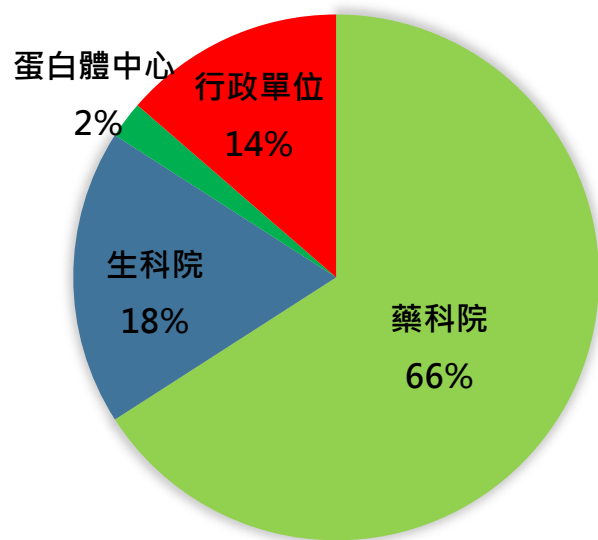

# 圖資大樓512會議室使用統計 (2021年4月份)

使用時數比例

院外單位	單位	使用時數	使用比例
	生藥所-黃奇英Lab	43.5	97%
	蛋白體中心-廖辰中	1.5	3%
	小計	45	100%

行政單位	單位	使用時數	使用比例
	資通中心	9	100%
	小計	9	100%

院內單位—生科院	單位	使用時數	使用比例
	生科院	10	83%
	神研所	2	17%
	小計	12	100%

# 圖資大樓630會議室使用統計 (2021年4月份)

院外單位	單位	使用時數	使用比例
	腦科學中心-翁雨蕙	8	100%
	小計	8	100%

院內單位 — 生科院	單位	使用時數	使用比例
	生科系所-蔡亭芬Lab	31	38%
	生科系所-孫維欣Lab	20	24.5%
	生化所-蔡有光Lab	18.5	22.7%
	生科系所-李曉暉Lab	6	7.4%
	生科系所/腫瘤中心-蔡世峯	4	4.9%
	生科系所-李敏嘉Lab	2	2.5%
	小計	81.5	100%