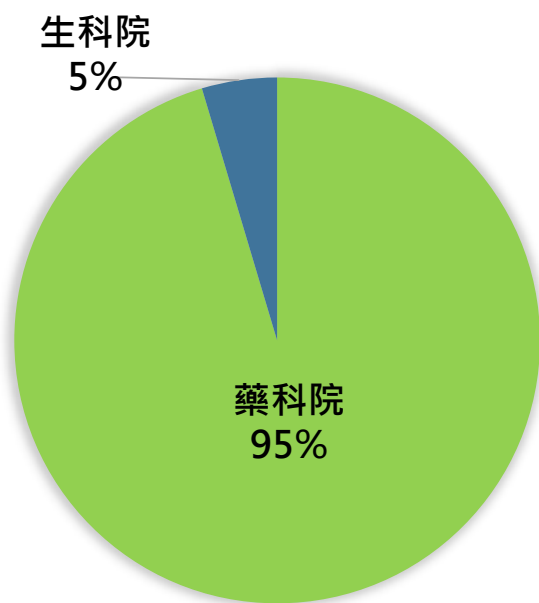

圖資大樓512會議室使用統計 (2021年5月份)

使用時數比例

院外單位	單位	使用時數	使用比例
	生藥所-黃奇英Lab	31	100%
	小計	31	100%

院內單位—生科院	單位	使用時數	使用比例
	生醫資所	1.5	100%
	小計	1.5	100%

圖資大樓630會議室使用統計 (2021年5月份)

院外單位	單位	使用時數	使用比例
	生藥所-黃奇英Lab	5	71.4%
	蛋白體中心-廖辰中	2	28.6%
小計		10	100%

院內單位—生科院	單位	使用時數	使用比例
	生科系所-蔡亭芬Lab	20	26.3%
	生化所-蔡有光Lab	26	34.2%
	生科系所-孫維欣Lab	16	21%
	生科系所-李曉暉Lab	10	13.2%
	生科系所/腫瘤中心-蔡世峯	4	5.3%
	小計	76	100%