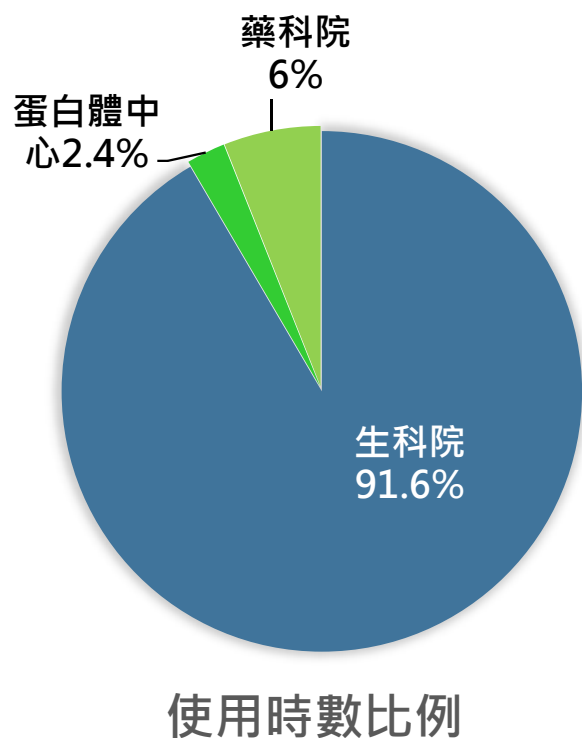

圖資大樓512會議室使用統計 (2021年5月份)

使用時數比例

院外單位	單位	使用時數	使用比例
	生藥所-黃奇英Lab	31	100%
	小計	31	100%

院內單位—生科院	單位	使用時數	使用比例
	生醫資所	1.5	100%
	小計	1.5	100%

圖資大樓630會議室使用統計 (2021年5月份)

院外單位	單位	使用時數	使用比例
	生藥所-黃奇英Lab	5	71.4%
	蛋白體中心-廖辰中	2	28.6%
小計		10	100%

院內單位—生科院	單位	使用時數	使用比例
	生科系所-蔡亭芬Lab	20	26.3%
	生化所-蔡有光Lab	26	34.2%
	生科系所-孫維欣Lab	16	21%
	生科系所-李曉暉Lab	10	13.2%
	生科系所/腫瘤中心-蔡世峯	4	5.3%
	小計	76	100%