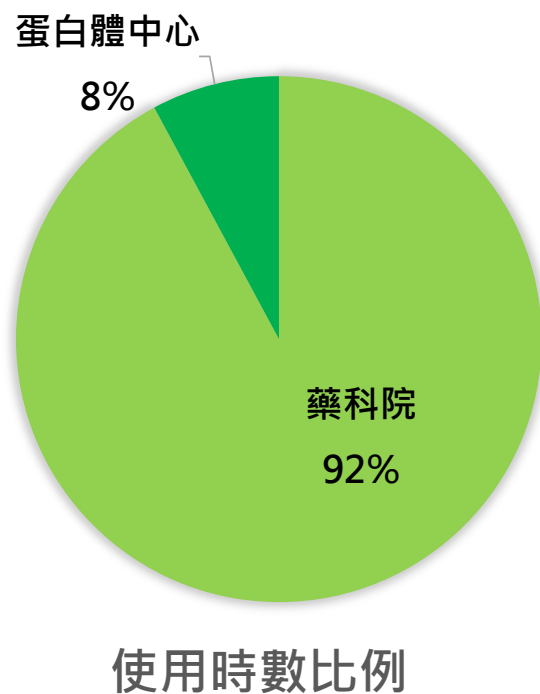

圖資大樓512會議室使用統計 (2021年7月份)

	單位	使用時數	使用比例
院 外 單 位	生藥所-黃奇英Lab	41	92%
	蛋白體中心-廖辰中	3.5	8%
	小計	44.5	100%

圖資大樓630會議室使用統計 (2021年7月份)

院外單位	單位	使用時數	使用比例
	生藥所-黃奇英	10	53%
	蛋白體中心-廖辰中	9	47%
	小計	19	100%

院內單位 生科院	單位	使用時數	使用比例
	生科系所/腫瘤中心-蔡世峯	2	100%
	小計	2	100%