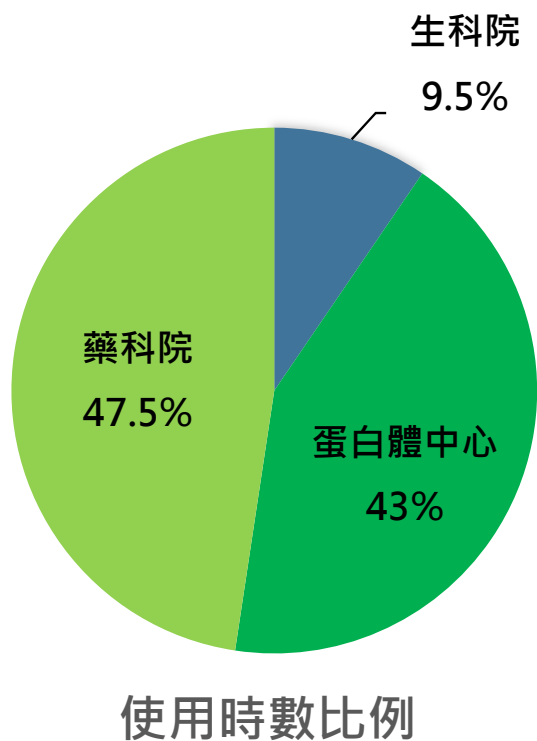

圖資大樓512會議室使用統計 (2021年7月份)

	單位	使用時數	使用比例
院 外 單 位	生藥所-黃奇英Lab	41	92%
	蛋白體中心-廖辰中	3.5	8%
	小計	44.5	100%

圖資大樓630會議室使用統計 (2021年7月份)

院外單位	單位	使用時數	使用比例
	生藥所-黃奇英	10	53%
	蛋白體中心-廖辰中	9	47%
	小計	19	100%

院內單位 生科院	單位	使用時數	使用比例
	生科系所/腫瘤中心-蔡世峯	2	100%
	小計	2	100%