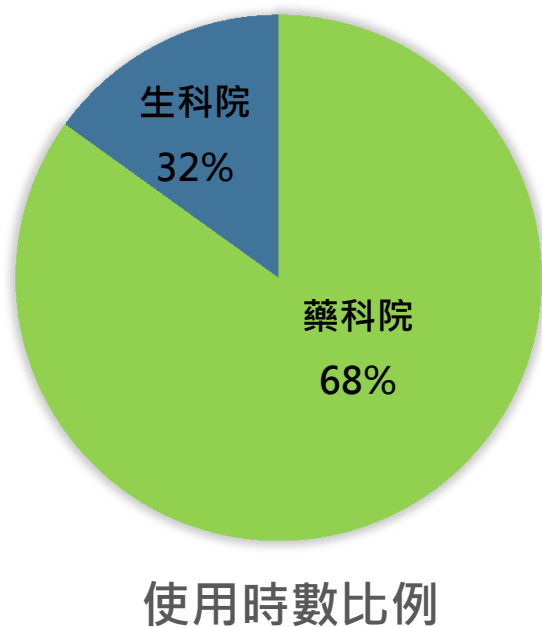

# 圖資大樓512會議室使用統計 (2021年3月份)

院外單位	單位	使用時數	使用比例
	生藥所-黃奇英Lab	51.5	61%
	食安所	9	28%
	生藥所	2.5	11%
	小計	84.5	100%

院內單位   生科院	單位	使用時數	使用比例
	生醫資所	4	27%
	生科院	3	20%
	EMBA	3	20%
	生醫資所-楊永正Lab	3	20%
	生科系所-陳燕彰Lab	2	13%
	小計	15	100%

# 圖資大樓630會議室使用統計 (2021年3月份)

使用時數比例

院外單位	單位	使用時數	使用比例
	腦科學中心-翁雨蕙	10	100%
	小計	10	100%

院內單位 — 生科院	單位	使用時數	使用比例
	生科系所-蔡亭芬Lab	30	35%
	生化所-蔡有光Lab	29	34%
	生科系所-孫維欣Lab	16	19%
	生科系所-李曉暉Lab	6	7%
	生科系所/腫瘤中心-蔡世峯	3	3%
	生科系所-陳燕彰Lab	2	2%
	小計	86	100%