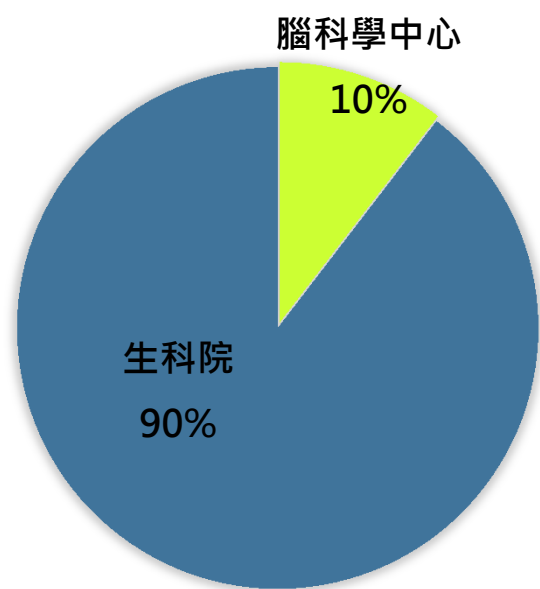

# 圖資大樓512會議室使用統計 (2021年3月份)

院外單位	單位	使用時數	使用比例
	生藥所-黃奇英Lab	51.5	61%
	食安所	9	28%
	生藥所	2.5	11%
	小計	84.5	100%

院內單位   生科院	單位	使用時數	使用比例
	生醫資所	4	27%
	生科院	3	20%
	EMBA	3	20%
	生醫資所-楊永正Lab	3	20%
	生科系所-陳燕彰Lab	2	13%
	小計	15	100%

# 圖資大樓630會議室使用統計 (2021年3月份)

使用時數比例

院外單位	單位	使用時數	使用比例
	腦科學中心-翁雨蕙	10	100%
	小計	10	100%

院內單位 — 生科院	單位	使用時數	使用比例
	生科系所-蔡亭芬Lab	30	35%
	生化所-蔡有光Lab	29	34%
	生科系所-孫維欣Lab	16	19%
	生科系所-李曉暉Lab	6	7%
	生科系所/腫瘤中心-蔡世峯	3	3%
	生科系所-陳燕彰Lab	2	2%
	小計	86	100%