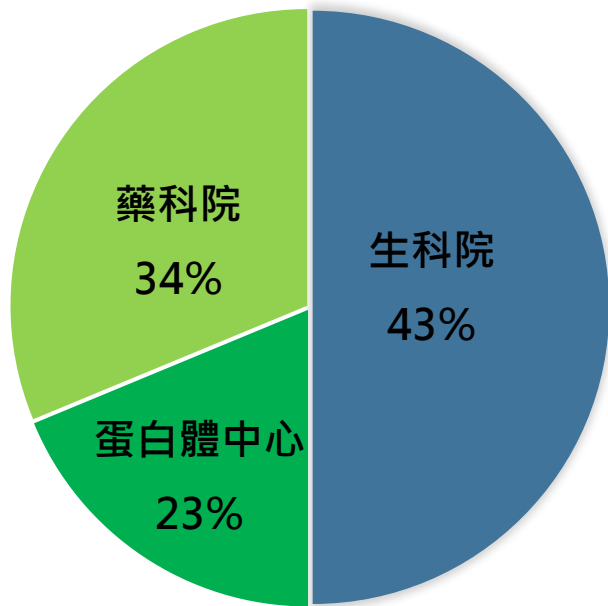

圖資大樓512會議室使用統計 (2021年8月份)

使用時數比例

院外單位	單位	使用時數	使用比例
	生藥所-黃奇英Lab	58.5	100%
	小計	58.5	100%

院內單位 生科院	單位	使用時數	使用比例
	生化所-游麗如Lab	5	43%
	神研所-鄭雅薇	4	35%
	神研所	2.5	22%
	小計	11.5	100%

圖資大樓630會議室使用統計 (2021年8月份)

使用時數比例

院外單位	單位	使用時數	使用比例
	生藥所-黃奇英	9.5	59%
	蛋白體中心-廖辰中	6.5	41%
	小計	16	100%

院內單位 生科院	單位	使用時數	使用比例
	生科系所/腫瘤中心-蔡世峯	7	58%
	生科系所-孫維欣Lab	5	42%
	小計	12	100%