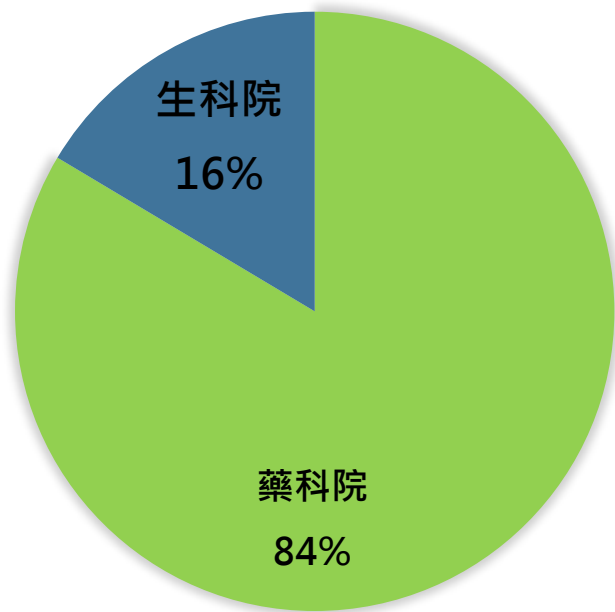

圖資大樓512會議室使用統計 (2021年8月份)

使用時數比例

院外單位	單位	使用時數	使用比例
	生藥所-黃奇英Lab	58.5	100%
	小計	58.5	100%

院內單位 生科院	單位	使用時數	使用比例
	生化所-游麗如Lab	5	43%
	神研所-鄭雅薇	4	35%
	神研所	2.5	22%
	小計	11.5	100%

圖資大樓630會議室使用統計 (2021年8月份)

使用時數比例

院外單位	單位	使用時數	使用比例
	生藥所-黃奇英	9.5	59%
	蛋白體中心-廖辰中	6.5	41%
	小計	16	100%

院內單位 生科院	單位	使用時數	使用比例
	生科系所/腫瘤中心-蔡世峯	7	58%
	生科系所-孫維欣Lab	5	42%
	小計	12	100%